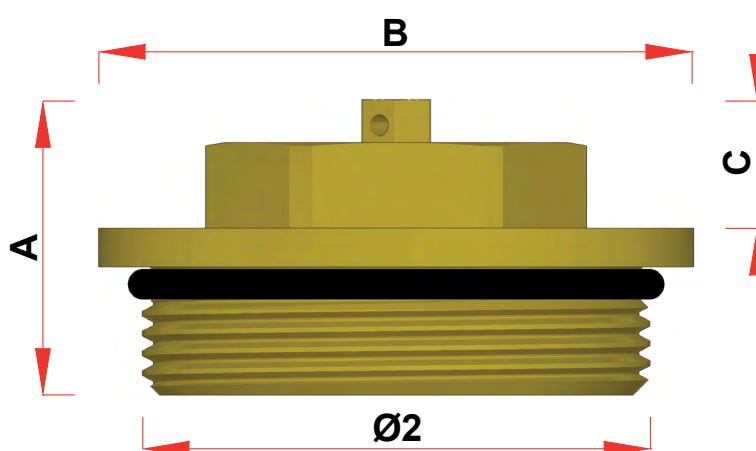

**DIMENSIONI TERMINALE PER COLLETTORE GHEOMASTER ART 81120200**

ART. 8112				
CODICE	$\varnothing 1$	A	B	C
81120200	G2	35	69	15

*Quote espresse in mm*